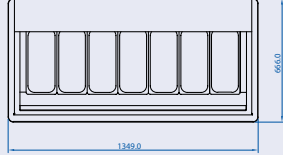

10 vaschette
10 containers

11 vaschette
11 containers

6 vaschette
6 containers

8 vaschette
8 containers

14 vaschette
14 containers

10 vaschette
10 containers

6 vaschette
6 containers

7 vaschette
7 containers

8 vaschette
8 containers

12 vaschette
12 containers

9 vaschette
9 containers

14 vaschette
14 containers

FATTORIA CREATIVA.IT

Brio

L'indispensabile | *Indispensable*

Style, quality and technology

showcase collection

Brio. L'indispensabile.

Brio. Indispensable.

Vetrine gelato | Gelato cabinet

modello model	lunghezza (cm) length (cm)	profondità (cm) depth (cm)	altezza (cm) height (cm)	temperatura prodotto vasca (EN44 1-5) (°C) well product temp. (EN441-5) (°C)	Capacità espositiva vaschette: lt. 5 Display compartment capacity: Lt. 5	Volt /Ph/Hz Voll/Ph/Hz	Potenza compressore ermetico (W) Hermetic compressor power output (W)	Refrigerazione Refrigeration	Sbrinamento Defrosting	Peso Netto (Kg) Net gloss (kg)
Brio 6	118,4	66,6	122,5	-16 / -18	6/6	230/1/50	830	Ventilata Air forced	Automatica Automatic	102
Brio 7	135	66,6	122,5	-16 / -18	7/7	230/1/50	830	Ventilata Air forced	Automatica Automatic	112
Brio 9	165,9	66,6	122,5	-16 / -18	9/9	230/1/50	830	Ventilata Air forced	Automatica Automatic	127
Brio 4+4	85,2	77,3	122,5	-16 / -18	4+2/4+2	230/1/50	830	Ventilata Air forced	Automatica Automatic	90
Brio 6+6	118,4	77,3	122,5	-16 / -18	6+2/6+2	230/1/50	830	Ventilata Air forced	Automatica Automatic	115
Brio 7+7	135	77,3	122,5	-16 / -18	7+3/7+3	230/1/50	830	Ventilata Air forced	Automatica Automatic	132