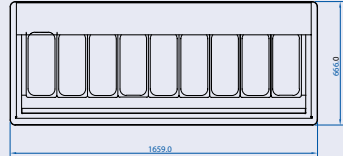

10 vaschette
10 containers

11 vaschette
11 containers

6 vaschette
6 containers

8 vaschette
8 containers

14 vaschette
14 containers

10 vaschette
10 containers

6 vaschette
6 containers

7 vaschette
7 containers

8 vaschette
8 containers

12 vaschette
12 containers

9 vaschette
9 containers

14 vaschette
14 containers

FATTORIA CREATIVA.IT

Brio

L'indispensabile | *Indispensable*

Style, quality and technology

showcase collection

Brio. L'indispensabile.

Brio. Indispensable.

Vetrine gelato | Gelato cabinet

modello model	lunghezza (cm) length (cm)	profondità (cm) depth (cm)	altezza (cm) height (cm)	temperatura prodotto vasca (EN44 1-5) (°C) well product temp. (EN441-5) (°C)	Capacità espositiva vaschette: lt. 5 Display compartment capacity: Lt. 5	Volt /Ph/Hz Voll/Ph/Hz	Potenza compressore ermetico (W) Hermetic compressor power output (W)	Refrigerazione Refrigeration	Sbrinamento Defrosting	Peso Netto (Kg) Net gloss (kg)
Brio 6	118,4	66,6	122,5	-16 / -18	6/6	230/1/50	830	Ventilata Air forced	Automatica Automatic	102
Brio 7	135	66,6	122,5	-16 / -18	7/7	230/1/50	830	Ventilata Air forced	Automatica Automatic	112
Brio 9	165,9	66,6	122,5	-16 / -18	9/9	230/1/50	830	Ventilata Air forced	Automatica Automatic	127
Brio 4+4	85,2	77,3	122,5	-16 / -18	4+2/4+2	230/1/50	830	Ventilata Air forced	Automatica Automatic	90
Brio 6+6	118,4	77,3	122,5	-16 / -18	6+2/6+2	230/1/50	830	Ventilata Air forced	Automatica Automatic	115
Brio 7+7	135	77,3	122,5	-16 / -18	7+3/7+3	230/1/50	830	Ventilata Air forced	Automatica Automatic	132