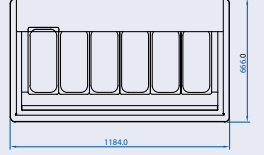

10 vaschette
10 containers

11 vaschette
11 containers

6 vaschette
6 containers

8 vaschette
8 containers

14 vaschette
14 containers

10 vaschette
10 containers

6 vaschette
6 containers

7 vaschette
7 containers

8 vaschette
8 containers

12 vaschette
12 containers

9 vaschette
9 containers

14 vaschette
14 containers

FATTORIA CREATIVA.IT

Brio

L'indispensabile | *Indispensable*

Style, quality and technology

showcase collection

Brio. L'indispensabile.

Brio. Indispensable.

Vetrine gelato | Gelato cabinet

modello model	lunghezza (cm) length (cm)	profondità (cm) depth (cm)	altezza (cm) height (cm)	temperatura prodotto vasca (EN44 1-5) (°C) well product temp. (EN441-5) (°C)	Capacità espositiva vaschette: lt. 5 Display compartment capacity: Lt. 5	Volt /Ph/Hz Voll/Ph/Hz	Potenza compressore ermetico (W) Hermetic compressor power output (W)	Refrigerazione Refrigeration	Sbrinamento Defrosting	Peso Netto (Kg) Net gloss (kg)
Brio 6	118,4	66,6	122,5	-16 / -18	6/6	230/1/50	830	Ventilata Air forced	Automatica Automatic	102
Brio 7	135	66,6	122,5	-16 / -18	7/7	230/1/50	830	Ventilata Air forced	Automatica Automatic	112
Brio 9	165,9	66,6	122,5	-16 / -18	9/9	230/1/50	830	Ventilata Air forced	Automatica Automatic	127
Brio 4+4	85,2	77,3	122,5	-16 / -18	4+2/4+2	230/1/50	830	Ventilata Air forced	Automatica Automatic	90
Brio 6+6	118,4	77,3	122,5	-16 / -18	6+2/6+2	230/1/50	830	Ventilata Air forced	Automatica Automatic	115
Brio 7+7	135	77,3	122,5	-16 / -18	7+3/7+3	230/1/50	830	Ventilata Air forced	Automatica Automatic	132