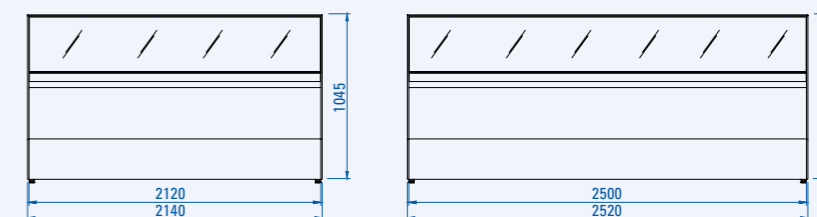

Profilo Profile

Base - without decorative panelling

Pannellata - with decorative panelling

Vista dall'alto Top view

Caratteristiche tecniche Technical specifications

modello model	dimensioni dimensions				imballo packaging				temperatura prodotto vasca (EN44 1-5) (°C) well product temp. (EN441-5) (°C)	potenza compressore power compressor		n. classe climatica (C°/°UR) no. climate class (C°/°UR)	sbirramento auto. elettr. automatic electric defrost	unità di controllo elettr. electronic control unit	fluido refrigerante R.404A R404A refrigerant gas	tendina avvolgibile roller blind
	lunghezza (cm) length (cm)	profondità (cm) depth (cm)	altezza (cm) height (cm)	peso netto (kg) net weight (kg)	lunghezza (cm) length (cm)	profondità (cm) depth (cm)	altezza (cm) height (cm)	peso lordo (kg) gross weight (kg)		ermetico hermetic						
● di serie standard									tensione (V/Hz) supply (V/Hz)	regime (kw) output (kw)						
Twist 110	112	104,5	140,6	-	124	128,1	153,8	-	+2 / +4	230/1/50	0.66	4+(32/60)	●	●	●	●
Twist 160	162,3	104,5	140,6	-	174,5	128,1	153,8	-	+2 / +4	230/1/50	0.85	4+(32/60)	●	●	●	●
Twist 210	214	104,5	140,6	-	221	128,1	153,8	-	+2 / +4	230/1/50	1.1	4+(32/60)	●	●	●	●
Twist 250	252	104,5	140,6	-	199	128,1	153,8	-	+2 / +4	230/1/50	1.2	4+(32/60)	●	●	●	●
Twist 300	302	104,5	140,6	-	194,5	128,1	153,8	-	+2 / +4	230/1/50	1.35	4+(32/60)	●	●	●	●