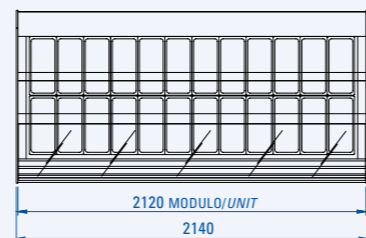

twist

Profilo Profile

Base - without decorative panelling

Pannellata - with decorative panelling

Vista dall'alto Top view

12 vaschette 12 containers

18 vaschette 18 containers

24 vaschette 24 containers

8 vaschette 8 containers

12 vaschette 12 containers

16 vaschette 16 containers

Caratteristiche tecniche Technical specifications

modello model	dimensioni dimensions				imballo packaging				temperatura prodotto vasca (EN44 1-5) (°C) well product temp. (EN441-5) (°C)	potenza compressore power compressor						n. classe climatica (C°/°UR) no. climate class (C°/°UR)	sbirramento auto. elettr. automatic electric defrost	unità di controllo elettr. electronic control unit	fluido refrigerante R.404A R404A refrigerant gas	tendina avvolgibile roller blind
	lunghezza (cm) length (cm)	profondità (cm) depth (cm)	altezza (cm) height (cm)	peso netto (kg) net weight (kg)	lunghezza (cm) length (cm)	profondità (cm) depth (cm)	altezza (cm) height (cm)	peso lordo (kg) gross weight (kg)		semiermetico semi-hermetic			ermetico hermetic							
● di serie standard									tensione (V/Hz) supply (V/Hz)	regime (kw) output (kw)	sbirramento(kw) in defrost (kw)	tensione (V/Hz) supply (V/Hz)	regime (kw) output (kw)	sbirramento(kw) in defrost (kw)						
Twist 12	112	105,4	140,6	230	124	128,1	153,8	285	-16 / -18	400/3/50	1.3	2.52	230/1/50	1.43	1.94	4+(32/60)	●	●	●	●
Twist 18	162,3	105,4	140,6	315	174,5	128,1	153,8	380	-16 / -18	400/3/50	1.97	3.87	230/1/50	1.65	3.63	4+(32/60)	●	●	●	●
Twist 24	214	105,4	140,6	380	221	128,1	153,8	470	-16 / -18	400/3/50	2.8	5.1	230/1/50	2.69	4.59	4+(32/60)	●	●	●	●