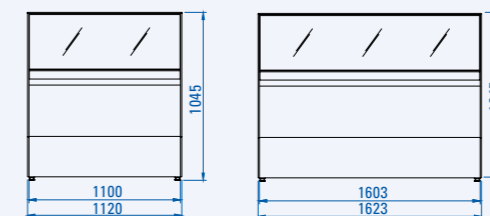

Profilo Profile

Base - without decorative panelling

Pannellata - with decorative panelling

Vista dall'alto Top view

Caratteristiche tecniche Technical specifications

modello model	dimensioni dimensions				imballo packaging				temperatura prodotto vasca (EN44 1-5) (°C) well product temp. (EN441-5) (°C)	potenza compressore power compressor		n. classe climatica (C°/°UR) no. climate class (C°/°UR)	sbirramento auto. elettr. automatic electric defrost	unità di controllo elettr. electronic control unit	fluido refrigerante R.404A R404A refrigerant gas	tendina avvolgibile roller blind
	lunghezza (cm) length (cm)	profondità (cm) depth (cm)	altezza (cm) height (cm)	peso netto (kg) net weight (kg)	lunghezza (cm) length (cm)	profondità (cm) depth (cm)	altezza (cm) height (cm)	peso lordo (kg) gross weight (kg)		ermetico hermetic						
● di serie standard									tensione (V/Hz) supply (V/Hz)	regime (kw) output (kw)						
Twist 110	112	104,5	140,6	-	124	128,1	153,8	-	+2 / +4	230/1/50	0.66	4+(32/60)	●	●	●	●
Twist 160	162,3	104,5	140,6	-	174,5	128,1	153,8	-	+2 / +4	230/1/50	0.85	4+(32/60)	●	●	●	●
Twist 210	214	104,5	140,6	-	221	128,1	153,8	-	+2 / +4	230/1/50	1.1	4+(32/60)	●	●	●	●
Twist 250	252	104,5	140,6	-	199	128,1	153,8	-	+2 / +4	230/1/50	1.2	4+(32/60)	●	●	●	●
Twist 300	302	104,5	140,6	-	194,5	128,1	153,8	-	+2 / +4	230/1/50	1.35	4+(32/60)	●	●	●	●