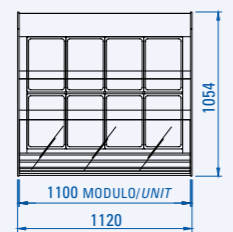

twist

Profilo Profile

Base - without decorative panelling

Pannellata - with decorative panelling

Vista dall'alto Top view

12 vaschette 12 containers

18 vaschette 18 containers

24 vaschette 24 containers

8 vaschette 8 containers

12 vaschette 12 containers

16 vaschette 16 containers

Caratteristiche tecniche Technical specifications

modello model	dimensioni dimensions				imballo packaging				temperatura prodotto vasca (EN44 1-5) (°C) well product temp. (EN441-5) (°C)	potenza compressore power compressor						n. classe climatica (C°/°UR) no. climate class (C°/°UR)	sbirramento auto. elettr. automatic electric defrost	unità di controllo elettr. electronic control unit	fluido refrigerante R.404A R404A refrigerant gas	tendina avvolgibile roller blind
	lunghezza (cm) length (cm)	profondità (cm) depth (cm)	altezza (cm) height (cm)	peso netto (kg) net weight (kg)	lunghezza (cm) length (cm)	profondità (cm) depth (cm)	altezza (cm) height (cm)	peso lordo (kg) gross weight (kg)		semiermetico semi-hermetic			ermetico hermetic							
● di serie standard									tensione (V/Hz) supply (V/Hz)	regime (kw) output (kw)	sbirramento(kw) in defrost (kw)	tensione (V/Hz) supply (V/Hz)	regime (kw) output (kw)	sbirramento(kw) in defrost (kw)						
Twist 12	112	105,4	140,6	230	124	128,1	153,8	285	-16 / -18	400/3/50	1.3	2.52	230/1/50	1.43	1.94	4+(32/60)	●	●	●	●
Twist 18	162,3	105,4	140,6	315	174,5	128,1	153,8	380	-16 / -18	400/3/50	1.97	3.87	230/1/50	1.65	3.63	4+(32/60)	●	●	●	●
Twist 24	214	105,4	140,6	380	221	128,1	153,8	470	-16 / -18	400/3/50	2.8	5.1	230/1/50	2.69	4.59	4+(32/60)	●	●	●	●