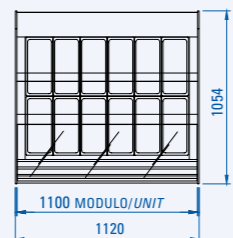

twist

Profilo Profile

Base - without decorative panelling

Pannellata - with decorative panelling

Vista dall'alto Top view

12 vaschette 12 containers

18 vaschette 18 containers

24 vaschette 24 containers

8 vaschette 8 containers

12 vaschette 12 containers

16 vaschette 16 containers

Caratteristiche tecniche Technical specifications

modello model	dimensioni dimensions				imballo packaging				temperatura prodotto vasca (EN44 1-5) (°C) well product temp. (EN441-5) (°C)	potenza compressore power compressor						n. classe climatica (C°/°UR) no. climate class (C°/°UR)	sbirramento auto. elettr. automatic electric defrost	unità di controllo elettr. electronic control unit	fluido refrigerante R.404A R404A refrigerant gas	tendina avvolgibile roller blind
	lunghezza (cm) length (cm)	profondità (cm) depth (cm)	altezza (cm) height (cm)	peso netto (kg) net weight (kg)	lunghezza (cm) length (cm)	profondità (cm) depth (cm)	altezza (cm) height (cm)	peso lordo (kg) gross weight (kg)		semiermetico semi-hermetic			ermetico hermetic							
● di serie standard									tensione (V/Hz) supply (V/Hz)	regime (kw) output (kw)	sbirramento(kw) in defrost (kw)	tensione (V/Hz) supply (V/Hz)	regime (kw) output (kw)	sbirramento(kw) in defrost (kw)						
Twist 12	112	105,4	140,6	230	124	128,1	153,8	285	-16 / -18	400/3/50	1.3	2.52	230/1/50	1.43	1.94	4+(32/60)	●	●	●	●
Twist 18	162,3	105,4	140,6	315	174,5	128,1	153,8	380	-16 / -18	400/3/50	1.97	3.87	230/1/50	1.65	3.63	4+(32/60)	●	●	●	●
Twist 24	214	105,4	140,6	380	221	128,1	153,8	470	-16 / -18	400/3/50	2.8	5.1	230/1/50	2.69	4.59	4+(32/60)	●	●	●	●