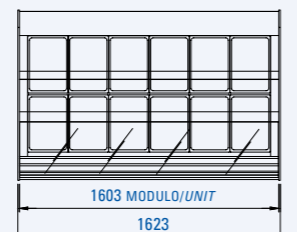

twist

Profilo Profile

Base - without decorative panelling

Pannellata - with decorative panelling

Vista dall'alto Top view

12 vaschette 12 containers

18 vaschette 18 containers

24 vaschette 24 containers

8 vaschette 8 containers

12 vaschette 12 containers

16 vaschette 16 containers

Caratteristiche tecniche Technical specifications

modello model	dimensioni dimensions				imballo packaging				temperatura prodotto vasca (EN44 1-5) (°C) well product temp. (EN441-5) (°C)	potenza compressore power compressor						n. classe climatica (C°/°UR) no. climate class (C°/°UR)	sbirramento auto. elettr. automatic electric defrost	unità di controllo elettr. electronic control unit	fluido refrigerante R.404A R404A refrigerant gas	tendina avvolgibile roller blind
	lunghezza (cm) length (cm)	profondità (cm) depth (cm)	altezza (cm) height (cm)	peso netto (kg) net weight (kg)	lunghezza (cm) length (cm)	profondità (cm) depth (cm)	altezza (cm) height (cm)	peso lordo (kg) gross weight (kg)		semiermetico semi-hermetic			ermetico hermetic							
● di serie standard									tensione (V/Hz) supply (V/Hz)	regime (kw) output (kw)	sbirramento(kw) in defrost (kw)	tensione (V/Hz) supply (V/Hz)	regime (kw) output (kw)	sbirramento(kw) in defrost (kw)						
Twist 12	112	105,4	140,6	230	124	128,1	153,8	285	-16 / -18	400/3/50	1.3	2.52	230/1/50	1.43	1.94	4+(32/60)	●	●	●	●
Twist 18	162,3	105,4	140,6	315	174,5	128,1	153,8	380	-16 / -18	400/3/50	1.97	3.87	230/1/50	1.65	3.63	4+(32/60)	●	●	●	●
Twist 24	214	105,4	140,6	380	221	128,1	153,8	470	-16 / -18	400/3/50	2.8	5.1	230/1/50	2.69	4.59	4+(32/60)	●	●	●	●