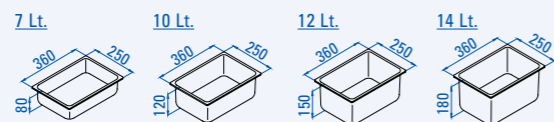

twist

Profilo Profile

Base - without decorative panelling

Pannellata - with decorative panelling

Vista dall'alto Top view

12 vaschette 12 containers

18 vaschette 18 containers

24 vaschette 24 containers

8 vaschette 8 containers

12 vaschette 12 containers

16 vaschette 16 containers

Caratteristiche tecniche Technical specifications

modello model	dimensioni dimensions				imballo packaging				temperatura prodotto vasca (EN44 1-5) (°C) well product temp. (EN441-5) (°C)	potenza compressore power compressor						n. classe climatica (C°/°UR) no. climate class (C°/°UR)	sbirramento auto. elettr. automatic electric defrost	unità di controllo elettr. electronic control unit	fluido refrigerante R.404A R404A refrigerant gas	tendina avvolgibile roller blind
	lunghezza (cm) length (cm)	profondità (cm) depth (cm)	altezza (cm) height (cm)	peso netto (kg) net weight (kg)	lunghezza (cm) length (cm)	profondità (cm) depth (cm)	altezza (cm) height (cm)	peso lordo (kg) gross weight (kg)		semiermetico semi-hermetic			ermetico hermetic							
● di serie standard									tensione (V/Hz) supply (V/Hz)	regime (kw) output (kw)	sbirramento(kw) in defrost (kw)	tensione (V/Hz) supply (V/Hz)	regime (kw) output (kw)	sbirramento(kw) in defrost (kw)						
Twist 12	112	105,4	140,6	230	124	128,1	153,8	285	-16 / -18	400/3/50	1.3	2.52	230/1/50	1.43	1.94	4+(32/60)	●	●	●	●
Twist 18	162,3	105,4	140,6	315	174,5	128,1	153,8	380	-16 / -18	400/3/50	1.97	3.87	230/1/50	1.65	3.63	4+(32/60)	●	●	●	●
Twist 24	214	105,4	140,6	380	221	128,1	153,8	470	-16 / -18	400/3/50	2.8	5.1	230/1/50	2.69	4.59	4+(32/60)	●	●	●	●