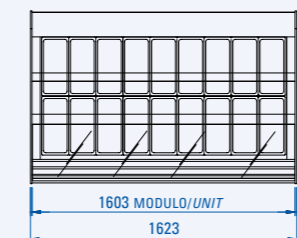

twist

Profilo Profile

Base - without decorative panelling

Pannellata - with decorative panelling

Vista dall'alto Top view

12 vaschette 12 containers

18 vaschette 18 containers

24 vaschette 24 containers

8 vaschette 8 containers

12 vaschette 12 containers

16 vaschette 16 containers

Caratteristiche tecniche Technical specifications

modello model	dimensioni dimensions				imballo packaging				temperatura prodotto vasca (EN44 1-5) (°C) well product temp. (EN441-5) (°C)	potenza compressore power compressor						n. classe climatica (C°/°UR) no. climate class (C°/°UR)	sbirramento auto. elettr. automatic electric defrost	unità di controllo elettr. electronic control unit	fluido refrigerante R.404A R404A refrigerant gas	tendina avvolgibile roller blind
	lunghezza (cm) length (cm)	profondità (cm) depth (cm)	altezza (cm) height (cm)	peso netto (kg) net weight (kg)	lunghezza (cm) length (cm)	profondità (cm) depth (cm)	altezza (cm) height (cm)	peso lordo (kg) gross weight (kg)		semiermetico semi-hermetic			ermetico hermetic							
● di serie standard									tensione (V/Hz) supply (V/Hz)	regime (kw) output (kw)	sbirramento(kw) in defrost (kw)	tensione (V/Hz) supply (V/Hz)	regime (kw) output (kw)	sbirramento(kw) in defrost (kw)						
Twist 12	112	105,4	140,6	230	124	128,1	153,8	285	-16 / -18	400/3/50	1.3	2.52	230/1/50	1.43	1.94	4+(32/60)	●	●	●	●
Twist 18	162,3	105,4	140,6	315	174,5	128,1	153,8	380	-16 / -18	400/3/50	1.97	3.87	230/1/50	1.65	3.63	4+(32/60)	●	●	●	●
Twist 24	214	105,4	140,6	380	221	128,1	153,8	470	-16 / -18	400/3/50	2.8	5.1	230/1/50	2.69	4.59	4+(32/60)	●	●	●	●