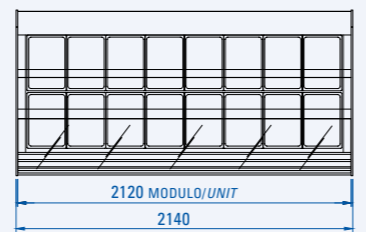

twist

Profilo Profile

Base - without decorative panelling

Pannellata - with decorative panelling

Vista dall'alto Top view

12 vaschette 12 containers

18 vaschette 18 containers

24 vaschette 24 containers

8 vaschette 8 containers

12 vaschette 12 containers

16 vaschette 16 containers

Caratteristiche tecniche Technical specifications

modello model	dimensioni dimensions				imballo packaging				temperatura prodotto vasca (EN44 1-5) (°C) well product temp. (EN441-5) (°C)	potenza compressore power compressor						n. classe climatica (C°/°UR) no. climate class (C°/°UR)	sbirramento auto. elettr. automatic electric defrost	unità di controllo elettr. electronic control unit	fluido refrigerante R.404A R404A refrigerant gas	tendina avvolgibile roller blind
	lunghezza (cm) length (cm)	profondità (cm) depth (cm)	altezza (cm) height (cm)	peso netto (kg) net weight (kg)	lunghezza (cm) length (cm)	profondità (cm) depth (cm)	altezza (cm) height (cm)	peso lordo (kg) gross weight (kg)		semiermetico semi-hermetic			ermetico hermetic							
● di serie standard									tensione (V/Hz) supply (V/Hz)	regime (kw) output (kw)	sbirramento(kw) in defrost (kw)	tensione (V/Hz) supply (V/Hz)	regime (kw) output (kw)	sbirramento(kw) in defrost (kw)						
Twist 12	112	105,4	140,6	230	124	128,1	153,8	285	-16 / -18	400/3/50	1.3	2.52	230/1/50	1.43	1.94	4+(32/60)	●	●	●	●
Twist 18	162,3	105,4	140,6	315	174,5	128,1	153,8	380	-16 / -18	400/3/50	1.97	3.87	230/1/50	1.65	3.63	4+(32/60)	●	●	●	●
Twist 24	214	105,4	140,6	380	221	128,1	153,8	470	-16 / -18	400/3/50	2.8	5.1	230/1/50	2.69	4.59	4+(32/60)	●	●	●	●