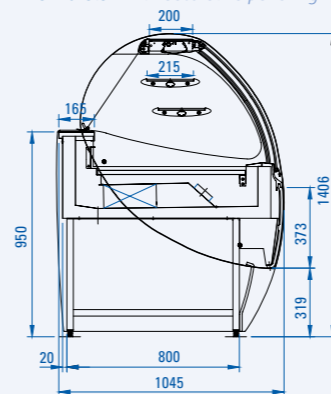

Profilo Profile

Base - without decorative panelling

Pannellata - with decorative panelling

Vista dall'alto Top view

12 vaschette 12 containers

18 vaschette 18 containers

24 vaschette 24 containers

8 vaschette 8 containers

12 vaschette 12 containers

16 vaschette 16 containers

Caratteristiche tecniche Technical specifications

modello model	dimensioni dimensions				imballo packaging				temperatura prodotto vasca (EN44 1-5) (°C) well product temp. (EN441-5) (°C)	potenza compressore power compressor						n. classe climatica (C°/°UR) no. climate class (C°/°UR)	sbirramento auto. elettr. automatic electric defrost	unità di controllo elettr. electronic control unit	fluido refrigerante R.404A R404A refrigerant gas	tendina avvolgibile roller blind
	lunghezza (cm) length (cm)	profondità (cm) depth (cm)	altezza (cm) height (cm)	peso netto (kg) net weight (kg)	lunghezza (cm) length (cm)	profondità (cm) depth (cm)	altezza (cm) height (cm)	peso lordo (kg) gross weight (kg)		semiermetico semi-hermetic			ermetico hermetic							
● di serie standard									tensione (V/Hz) supply (V/Hz)	regime (kw) output (kw)	sbirramento(kw) in defrost (kw)	tensione (V/Hz) supply (V/Hz)	regime (kw) output (kw)	sbirramento(kw) in defrost (kw)						
Twist 12	112	105,4	140,6	230	124	128,1	153,8	285	-16 / -18	400/3/50	1.3	2.52	230/1/50	1.43	1.94	4+(32/60)	●	●	●	●
Twist 18	162,3	105,4	140,6	315	174,5	128,1	153,8	380	-16 / -18	400/3/50	1.97	3.87	230/1/50	1.65	3.63	4+(32/60)	●	●	●	●
Twist 24	214	105,4	140,6	380	221	128,1	153,8	470	-16 / -18	400/3/50	2.8	5.1	230/1/50	2.69	4.59	4+(32/60)	●	●	●	●

Profilo Profile

Base - without decorative panelling

Pannellata - with decorative panelling

Vista dall'alto Top view

Caratteristiche tecniche Technical specifications