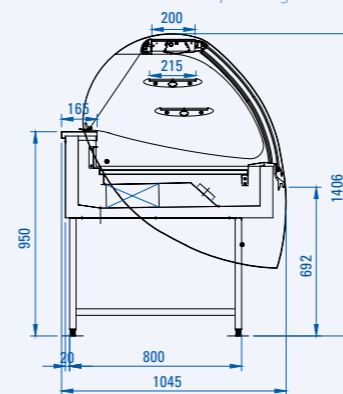

Profilo Profile

Base - without decorative panelling

Pannellata - with decorative panelling