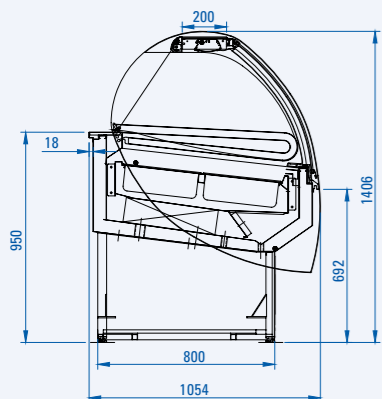

Profilo Profile

Base - without decorative panelling