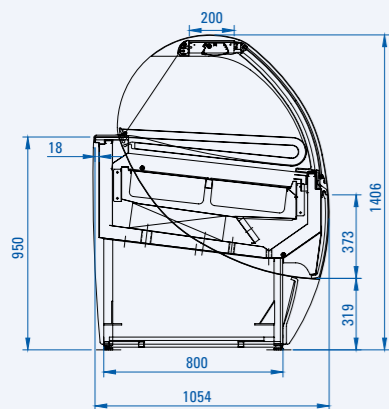

Pannellata - with decorative panelling