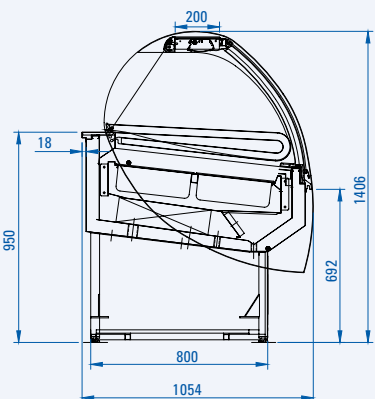

Profilo Profile

Base - without decorative panelling