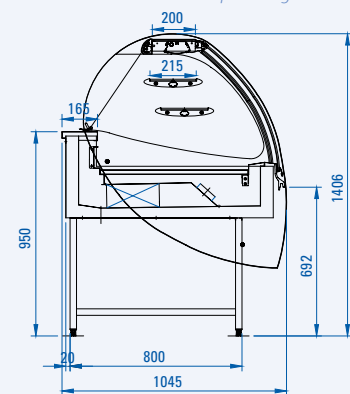

Profilo Profile

Base - without decorative panelling