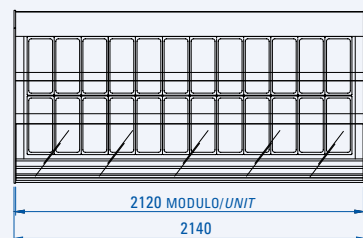

twist

Profilo Profile

Base - without decorative panelling

Pannellata - with decorative panelling

Vista dall'alto Top view

12 vaschette 12 containers

18 vaschette 18 containers

24 vaschette 24 containers

8 vaschette 8 containers

12 vaschette 12 containers

16 vaschette 16 containers

Caratteristiche tecniche Technical specifications

modello model	dimensioni dimensions				imballo packaging				temperatura prodotto vasca (EN44 1-5) (°C) well product temp. (EN441-5) (°C)	potenza compressore power compressor						n. classe climatica (C°/%UR) no. climate class (C°/%UR)	sbirramento auto. elettr. automatic electric defrost	unità di controllo elettr. electronic control unit	fluido refrigerante R-404A R-404A refrigerant gas	tendina avvolgibile roller blind
	lunghezza (cm) length (cm)	profondità (cm) depth (cm)	altezza (cm) height (cm)	peso netto (kg) net weight (kg)	lunghezza (cm) length (cm)	profondità (cm) depth (cm)	altezza (cm) height (cm)	peso lordo (kg) gross weight (kg)		semiermetico semi-hermetic	ermetico hermetic									
● di serie standard								tensione (V/Hz) supply (V/Hz)	regime (kw) output (kw)	sbirramento(kw) in defrost (kw)	tensione (V/Hz) supply (V/Hz)	regime (kw) output (kw)	sbirmento(kw) in defrost (kw)							
Twist 12	112	105,4	140,6	230	124	128,1	153,8	285	-16 / -18	400/3/50	1.3	2.52	230/1/50	1.43	1.94	4+(32/60)	●	●	●	●
Twist 18	162,3	105,4	140,6	315	174,5	128,1	153,8	380	-16 / -18	400/3/50	1.97	3.87	230/1/50	1.65	3.63	4+(32/60)	●	●	●	●
Twist 24	214	105,4	140,6	380	221	128,1	153,8	470	-16 / -18	400/3/50	2.8	5.1	230/1/50	2.69	4.59	4+(32/60)	●	●	●	●