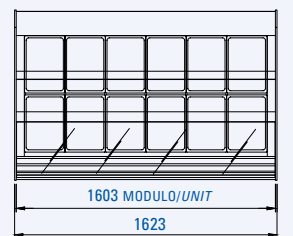

8 vaschette 8 containers

12 vaschette 12 containers

16 vaschette 16 containers

Caratteristiche tecniche Technical specifications

modello model	dimensioni dimensions				imballo packaging				temperatura prodotto vasca (EN44 1-5) (°C) well product temp. (EN441-5) (°C)	potenza compressore power compressor						n. classe climatica (C°/%UR) no. climate class (C°/%UR)	sbirramento auto. elettr. automatic electric defrost	unità di controllo elettr. electronic control unit	fluido refrigerante R-404A R-404A refrigerant gas	tendina avvolgibile roller blind
	lunghezza (cm) length (cm)	profondità (cm) depth (cm)	altezza (cm) height (cm)	peso netto (kg) net weight (kg)	lunghezza (cm) length (cm)	profondità (cm) depth (cm)	altezza (cm) height (cm)	peso lordo (kg) gross weight (kg)		semiermetico semi-hermetic	ermetico hermetic									
● di serie standard								tensione (V/Hz) supply (V/Hz)	regime (kw) output (kw)	sbirramento(kw) in defrost (kw)	tensione (V/Hz) supply (V/Hz)	regime (kw) output (kw)	sbirmento(kw) in defrost (kw)							
Twist 12	112	105,4	140,6	230	124	128,1	153,8	285	-16 / -18	400/3/50	1.3	2.52	230/1/50	1.43	1.94	4+(32/60)	●	●	●	●
Twist 18	162,3	105,4	140,6	315	174,5	128,1	153,8	380	-16 / -18	400/3/50	1.97	3.87	230/1/50	1.65	3.63	4+(32/60)	●	●	●	●
Twist 24	214	105,4	140,6	380	221	128,1	153,8	470	-16 / -18	400/3/50	2.8	5.1	230/1/50	2.69	4.59	4+(32/60)	●	●	●	●