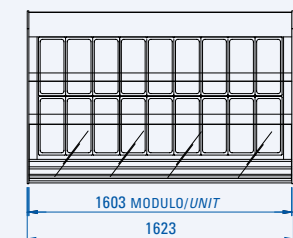

twist

Profilo Profile

Base - without decorative panelling

Pannellata - with decorative panelling

Vista dall'alto Top view

12 vaschette 12 containers

18 vaschette 18 containers

24 vaschette 24 containers

8 vaschette 8 containers

12 vaschette 12 containers

16 vaschette 16 containers

Caratteristiche tecniche Technical specifications

modello model	dimensioni dimensions				imballo packaging				temperatura prodotto vasca (EN44 1-5) (°C) well product temp. (EN441-5) (°C)	potenza compressore power compressor						n. classe climatica (C°/%UR) no. climate class (C°/%UR)	sbirramento auto. elettr. automatic electric defrost	unità di controllo elettr. electronic control unit	fluido refrigerante R-404A R-404A refrigerant gas	tendina avvolgibile roller blind
	lunghezza (cm) length (cm)	profondità (cm) depth (cm)	altezza (cm) height (cm)	peso netto (kg) net weight (kg)	lunghezza (cm) length (cm)	profondità (cm) depth (cm)	altezza (cm) height (cm)	peso lordo (kg) gross weight (kg)		semiermetico semi-hermetic	ermetico hermetic									
● di serie standard								tensione (V/Hz) supply (V/Hz)	regime (kw) output (kw)	sbirramento(kw) in defrost (kw)	tensione (V/Hz) supply (V/Hz)	regime (kw) output (kw)	sbirmento(kw) in defrost (kw)							
Twist 12	112	105,4	140,6	230	124	128,1	153,8	285	-16 / -18	400/3/50	1.3	2.52	230/1/50	1.43	1.94	4+(32/60)	●	●	●	●
Twist 18	162,3	105,4	140,6	315	174,5	128,1	153,8	380	-16 / -18	400/3/50	1.97	3.87	230/1/50	1.65	3.63	4+(32/60)	●	●	●	●
Twist 24	214	105,4	140,6	380	221	128,1	153,8	470	-16 / -18	400/3/50	2.8	5.1	230/1/50	2.69	4.59	4+(32/60)	●	●	●	●