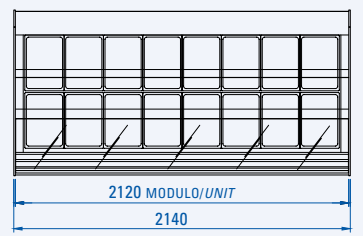

twist

Profilo Profile

Base - without decorative panelling

Pannellata - with decorative panelling

Vista dall'alto Top view

12 vaschette 12 containers

18 vaschette 18 containers

24 vaschette 24 containers

8 vaschette 8 containers

12 vaschette 12 containers

16 vaschette 16 containers

Caratteristiche tecniche Technical specifications

modello model	dimensioni dimensions				imballo packaging				temperatura prodotto vasca (EN44 1-5) (°C) well product temp. (EN441-5) (°C)	potenza compressore power compressor						n. classe climatica (C°/%UR) no. climate class (C°/%UR)	sbirramento auto. elettr. automatic electric defrost	unità di controllo elettr. electronic control unit	fluido refrigerante R-404A R-404A refrigerant gas	tendina avvolgibile roller blind
	lunghezza (cm) length (cm)	profondità (cm) depth (cm)	altezza (cm) height (cm)	peso netto (kg) net weight (kg)	lunghezza (cm) length (cm)	profondità (cm) depth (cm)	altezza (cm) height (cm)	peso lordo (kg) gross weight (kg)		semiermetico semi-hermetic	ermetico hermetic									
● di serie standard								tensione (V/Hz) supply (V/Hz)	regime (kw) output (kw)	sbirramento(kw) in defrost (kw)	tensione (V/Hz) supply (V/Hz)	regime (kw) output (kw)	sbirmento(kw) in defrost (kw)							
Twist 12	112	105,4	140,6	230	124	128,1	153,8	285	-16 / -18	400/3/50	1.3	2.52	230/1/50	1.43	1.94	4+(32/60)	●	●	●	●
Twist 18	162,3	105,4	140,6	315	174,5	128,1	153,8	380	-16 / -18	400/3/50	1.97	3.87	230/1/50	1.65	3.63	4+(32/60)	●	●	●	●
Twist 24	214	105,4	140,6	380	221	128,1	153,8	470	-16 / -18	400/3/50	2.8	5.1	230/1/50	2.69	4.59	4+(32/60)	●	●	●	●