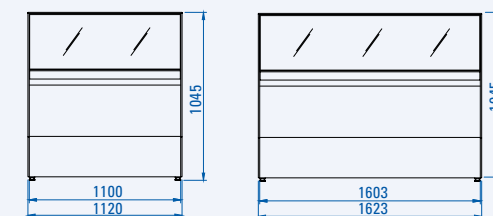

Profilo Profile

Base - without decorative panelling

Pannellata - with decorative panelling

Vista dall'alto Top view

Caratteristiche tecniche Technical specifications

modello model	dimensioni dimensions				imballo packaging				temperatura prodotto vasca (EN44 1-5) (°C) well product temp. (EN441-5) (°C)	potenza compressore power compressor		n. classe climatica (C°/%UR) no. climate class (C°/%UR)	sbirramento auto. elettr. automatic electric defrost	unità di controllo elettr. electronic control unit	fluido refrigerante R-404A R-404A refrigerant gas	tendina avvolgibile roller blind
	lunghezza (cm) length (cm)	profondità (cm) depth (cm)	altezza (cm) height (cm)	peso netto (kg) net weight (kg)	lunghezza (cm) length (cm)	profondità (cm) depth (cm)	altezza (cm) height (cm)	peso lordo (kg) gross weight (kg)		ermetico hermetic	regime (kw) output (kw)					
● di serie standard									tensione (V/Hz) supply (V/Hz)	regime (kw) output (kw)						
Twist 110	112	104,5	140,6	-	124	128,1	153,8	-	+2 / +4	230/1/50	0.66	4+(32/60)	●	●	●	●
Twist 160	162,3	104,5	140,6	-	174,5	128,1	153,8	-	+2 / +4	230/1/50	0.85	4+(32/60)	●	●	●	●
Twist 210	214	104,5	140,6	-	221	128,1	153,8	-	+2 / +4	230/1/50	1.1	4+(32/60)	●	●	●	●
Twist 250	252	104,5	140,6	-	199	128,1	153,8	-	+2 / +4	230/1/50	1.2	4+(32/60)	●	●	●	●
Twist 300	302	104,5	140,6	-	194,5	128,1	153,8	-	+2 / +4	230/1/50	1.35	4+(32/60)	●	●	●	●