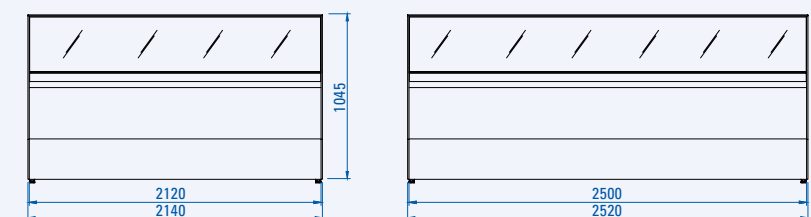

Profilo Profile

Base - without decorative panelling

Pannellata - with decorative panelling

Vista dall'alto Top view

Caratteristiche tecniche Technical specifications

modello model	dimensioni dimensions				imballo packaging				temperatura prodotto vasca (EN44 1-5) (°C) well product temp. (EN441-5) (°C)	potenza compressore power compressor		n. classe climatica (C°/%UR) no. climate class (C°/%UR)	sbirramento auto. elettr. automatic electric defrost	unità di controllo elettr. electronic control unit	fluido refrigerante R-404A R-404A refrigerant gas	tendina avvolgibile roller blind
	lunghezza (cm) length (cm)	profondità (cm) depth (cm)	altezza (cm) height (cm)	peso netto (kg) net weight (kg)	lunghezza (cm) length (cm)	profondità (cm) depth (cm)	altezza (cm) height (cm)	peso lordo (kg) gross weight (kg)		ermetico hermetic	regime (kw) output (kw)					
● di serie standard									tensione (V/Hz) supply (V/Hz)	regime (kw) output (kw)						
Twist 110	112	104,5	140,6	-	124	128,1	153,8	-	+2 / +4	230/1/50	0.66	4+(32/60)	●	●	●	●
Twist 160	162,3	104,5	140,6	-	174,5	128,1	153,8	-	+2 / +4	230/1/50	0.85	4+(32/60)	●	●	●	●
Twist 210	214	104,5	140,6	-	221	128,1	153,8	-	+2 / +4	230/1/50	1.1	4+(32/60)	●	●	●	●
Twist 250	252	104,5	140,6	-	199	128,1	153,8	-	+2 / +4	230/1/50	1.2	4+(32/60)	●	●	●	●
Twist 300	302	104,5	140,6	-	194,5	128,1	153,8	-	+2 / +4	230/1/50	1.35	4+(32/60)	●	●	●	●