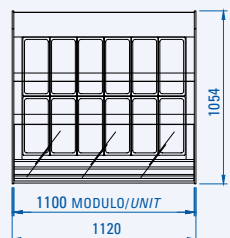

twist

Profilo Profile

Base - without decorative panelling

Pannellata - with decorative panelling

Vista dall'alto Top view

12 vaschette 12 containers

18 vaschette 18 containers

24 vaschette 24 containers

8 vaschette 8 containers

12 vaschette 12 containers

16 vaschette 16 containers

Caratteristiche tecniche Technical specifications

modello model	dimensioni dimensions				imballo packaging				temperatura prodotto vasca (EN44 1-5) (°C) well product temp. (EN441-5) (°C)	potenza compressore power compressor						n. classe climatica (C°/%UR) no. climate class (C°/%UR)	sbirramento auto. elettr. automatic electric defrost	unità di controllo elettr. electronic control unit	fluido refrigerante R-404A R-404A refrigerant gas	tendina avvolgibile roller blind
	lunghezza (cm) length (cm)	profondità (cm) depth (cm)	altezza (cm) height (cm)	peso netto (kg) net weight (kg)	lunghezza (cm) length (cm)	profondità (cm) depth (cm)	altezza (cm) height (cm)	peso lordo (kg) gross weight (kg)		semiermetico semi-hermetic	ermetico hermetic									
● di serie standard								tensione (V/Hz) supply (V/Hz)	regime (kw) output (kw)	sbirramento(kw) in defrost (kw)	tensione (V/Hz) supply (V/Hz)	regime (kw) output (kw)	sbirmento(kw) in defrost (kw)							
Twist 12	112	105,4	140,6	230	124	128,1	153,8	285	-16 / -18	400/3/50	1.3	2.52	230/1/50	1.43	1.94	4+(32/60)	●	●	●	●
Twist 18	162,3	105,4	140,6	315	174,5	128,1	153,8	380	-16 / -18	400/3/50	1.97	3.87	230/1/50	1.65	3.63	4+(32/60)	●	●	●	●
Twist 24	214	105,4	140,6	380	221	128,1	153,8	470	-16 / -18	400/3/50	2.8	5.1	230/1/50	2.69	4.59	4+(32/60)	●	●	●	●