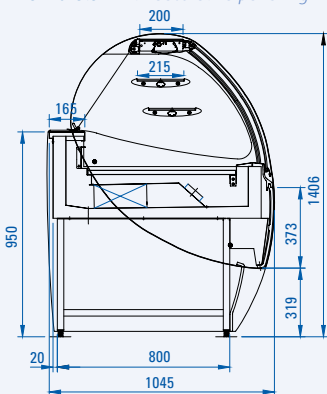

Pannellata - with decorative panelling