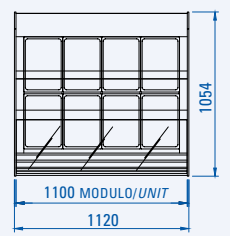

8 vaschette 8 containers

12 vaschette 12 containers

16 vaschette 16 containers

Caratteristiche tecniche Technical specifications

modello model	dimensioni dimensions				imballo packaging				temperatura prodotto vasca (EN44 1-5) (°C) well product temp. (EN441-5) (°C)	potenza compressore power compressor						n. classe climatica (C°/%UR) no. climate class (C°/%UR)	sbirramento auto. elettr. automatic electric defrost	unità di controllo elettr. electronic control unit	fluido refrigerante R-404A R-404A refrigerant gas	tendina avvolgibile roller blind
	lunghezza (cm) length (cm)	profondità (cm) depth (cm)	altezza (cm) height (cm)	peso netto (kg) net weight (kg)	lunghezza (cm) length (cm)	profondità (cm) depth (cm)	altezza (cm) height (cm)	peso lordo (kg) gross weight (kg)		semiermetico semi-hermetic	ermetico hermetic									
● di serie standard								tensione (V/Hz) supply (V/Hz)	regime (kw) output (kw)	sbirramento(kw) in defrost (kw)	tensione (V/Hz) supply (V/Hz)	regime (kw) output (kw)	sbirmento(kw) in defrost (kw)							
Twist 12	112	105,4	140,6	230	124	128,1	153,8	285	-16 / -18	400/3/50	1.3	2.52	230/1/50	1.43	1.94	4+(32/60)	●	●	●	●
Twist 18	162,3	105,4	140,6	315	174,5	128,1	153,8	380	-16 / -18	400/3/50	1.97	3.87	230/1/50	1.65	3.63	4+(32/60)	●	●	●	●
Twist 24	214	105,4	140,6	380	221	128,1	153,8	470	-16 / -18	400/3/50	2.8	5.1	230/1/50	2.69	4.59	4+(32/60)	●	●	●	●