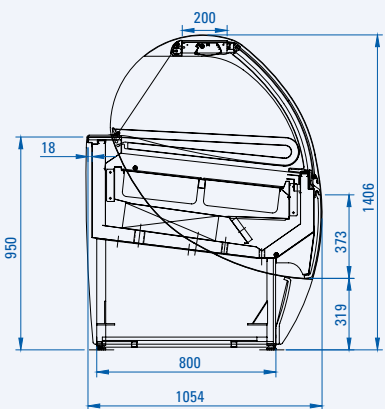

Pannellata - with decorative panelling